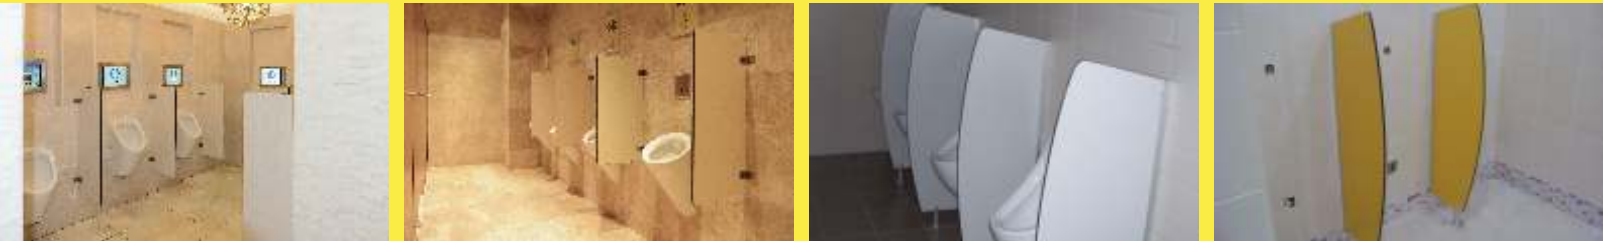

AKSESUARLAR