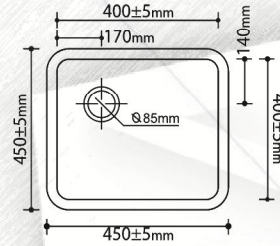

AKRİLİK EVİYE/LAVABO MODELLERİ

B04
(L)490x(W)390x(D)190

B05
(L)445x(W)355x(D)180

B08
(L)230x(W)230x(D)108

S01
(L)380x(W)380x(D)160

S01/A
(L)450x(W)450x(D)160

S03
(L)580x(W)455x(D)200

S10
(L)730x(W)420x(D)200

S13
(L)455x(W)358x(D)190

S14
(L)720x(W)463x(D)240

S15
(L)640x(W)395x(D)175

S18
(L)830x(W)447x(D)230

S20
(L)405x(W)325x(D)180

S21
(L)805x(W)510x(D)230

S22/A
(L)883x(W)460x(D)220

S22/B
(L)870x(W)450x(D)220

S25
(L)815x(W)505x(D)235

S26
(L)505x(W)505x(D)282

S27
(L)365.5x(W)315.5x(D)180