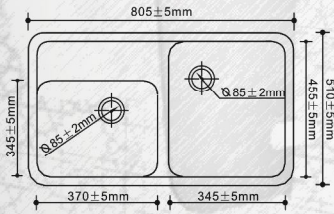

AKRİLİK EVİYE/LAVABO MODELLERİ

B04
(L)490x(W)390x(D)190

B05
(L)445x(W)355x(D)180

B08
(L)230x(W)230x(D)108

S01
(L)380x(W)380x(D)160

S01/A
(L)450x(W)450x(D)160

S03
(L)580x(W)455x(D)200

S10
(L)730x(W)420x(D)200

S13
(L)455x(W)358x(D)190

S14
(L)720x(W)463x(D)240

S15
(L)640x(W)395x(D)175

S18
(L)830x(W)447x(D)230

S20
(L)405x(W)325x(D)180

S21
(L)805x(W)510x(D)230

S22/A
(L)883x(W)460x(D)220

S22/B
(L)870x(W)450x(D)220

S25
(L)815x(W)505x(D)235

S26
(L)505x(W)505x(D)282

S27
(L)365.5x(W)315.5x(D)180