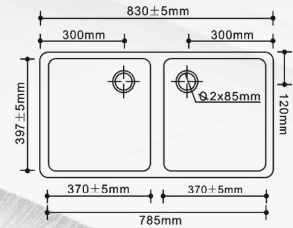

AKRİLİK EVİYE/LAVABO MODELLERİ

B04
(L)490x(W)390x(D)190

B05
(L)445x(W)355x(D)180

B08
(L)230x(W)230x(D)108

S01
(L)380x(W)380x(D)160

S01/A
(L)450x(W)450x(D)160

S03
(L)580x(W)455x(D)200

S10
(L)730x(W)420x(D)200

S13
(L)455x(W)358x(D)190

S14
(L)720x(W)463x(D)240

S15
(L)640x(W)395x(D)175

S18
(L)830x(W)447x(D)230

S20
(L)405x(W)325x(D)180

S21
(L)805x(W)510x(D)230

S22/A
(L)883x(W)460x(D)220

S22/B
(L)870x(W)450x(D)220

S25
(L)815x(W)505x(D)235

S26
(L)505x(W)505x(D)282

S27
(L)365.5x(W)315.5x(D)180