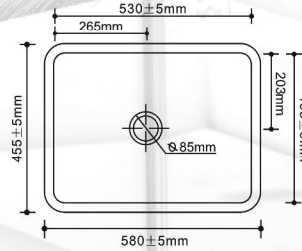

AKRİLİK EVİYE/LAVABO MODELLERİ

B04
(L)490x(W)390x(D)190

B05
(L)445x(W)355x(D)180

B08
(L)230x(W)230x(D)108

S01
(L)380x(W)380x(D)160

S01/A
(L)450x(W)450x(D)160

S03
(L)580x(W)455x(D)200

S10
(L)730x(W)420x(D)200

S13
(L)455x(W)358x(D)190

S14
(L)720x(W)463x(D)240

S15
(L)640x(W)395x(D)175

S18
(L)830x(W)447x(D)230

S20
(L)405x(W)325x(D)180

S21
(L)805x(W)510x(D)230

S22/A
(L)883x(W)460x(D)220

S22/B
(L)870x(W)450x(D)220

S25
(L)815x(W)505x(D)235

S26
(L)505x(W)505x(D)282

S27
(L)365.5x(W)315.5x(D)180