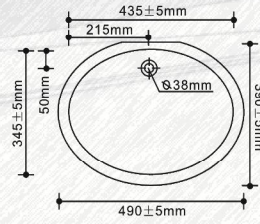

AKRİLİK EVİYE/LAVABO MODELLERİ

B04
(L)490x(W)390x(D)190

B05
(L)445x(W)355x(D)180

B08
(L)230x(W)230x(D)108

S01
(L)380x(W)380x(D)160

S01/A
(L)450x(W)450x(D)160

S03
(L)580x(W)455x(D)200

S10
(L)730x(W)420x(D)200

S13
(L)455x(W)358x(D)190

S14
(L)720x(W)463x(D)240

S15
(L)640x(W)395x(D)175

S18
(L)830x(W)447x(D)230

S20
(L)405x(W)325x(D)180

S21
(L)805x(W)510x(D)230

S22/A
(L)883x(W)460x(D)220

S22/B
(L)870x(W)450x(D)220

S25
(L)815x(W)505x(D)235

S26
(L)505x(W)505x(D)282

S27
(L)365.5x(W)315.5x(D)180