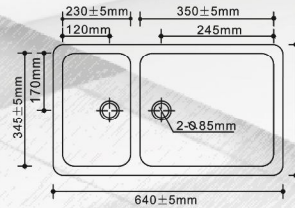

AKRİLİK EVİYE/LAVABO MODELLERİ

B04
(L)490x(W)390x(D)190

B05
(L)445x(W)355x(D)180

B08
(L)230x(W)230x(D)108

S01
(L)380x(W)380x(D)160

S01/A
(L)450x(W)450x(D)160

S03
(L)580x(W)455x(D)200

S10
(L)730x(W)420x(D)200

S13
(L)455x(W)358x(D)190

S14
(L)720x(W)463x(D)240

S15
(L)640x(W)395x(D)175

S18
(L)830x(W)447x(D)230

S20
(L)405x(W)325x(D)180

S21
(L)805x(W)510x(D)230

S22/A
(L)883x(W)460x(D)220

S22/B
(L)870x(W)450x(D)220

S25
(L)815x(W)505x(D)235

S26
(L)505x(W)505x(D)282

S27
(L)365.5x(W)315.5x(D)180