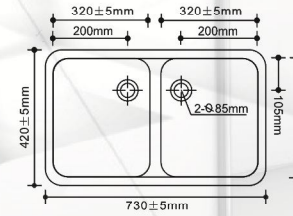

AKRİLİK EVİYE/LAVABO MODELLERİ

B04
(L)490x(W)390x(D)190

B05
(L)445x(W)355x(D)180

B08
(L)230x(W)230x(D)108

S01
(L)380x(W)380x(D)160

S01/A
(L)450x(W)450x(D)160

S03
(L)580x(W)455x(D)200

S10
(L)730x(W)420x(D)200

S13
(L)455x(W)358x(D)190

S14
(L)720x(W)463x(D)240

S15
(L)640x(W)395x(D)175

S18
(L)830x(W)447x(D)230

S20
(L)405x(W)325x(D)180

S21
(L)805x(W)510x(D)230

S22/A
(L)883x(W)460x(D)220

S22/B
(L)870x(W)450x(D)220

S25
(L)815x(W)505x(D)235

S26
(L)505x(W)505x(D)282

S27
(L)365.5x(W)315.5x(D)180