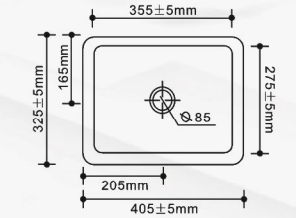

AKRİLİK EVİYE/LAVABO MODELLERİ

B04
(L)490x(W)390x(D)190

B05
(L)445x(W)355x(D)180

B08
(L)230x(W)230x(D)108

S01
(L)380x(W)380x(D)160

S01/A
(L)450x(W)450x(D)160

S03
(L)580x(W)455x(D)200

S10
(L)730x(W)420x(D)200

S13
(L)455x(W)358x(D)190

S14
(L)720x(W)463x(D)240

S15
(L)640x(W)395x(D)175

S18
(L)830x(W)447x(D)230

S20
(L)405x(W)325x(D)180

S21
(L)805x(W)510x(D)230

S22/A
(L)883x(W)460x(D)220

S22/B
(L)870x(W)450x(D)220

S25
(L)815x(W)505x(D)235

S26
(L)505x(W)505x(D)282

S27
(L)365.5x(W)315.5x(D)180