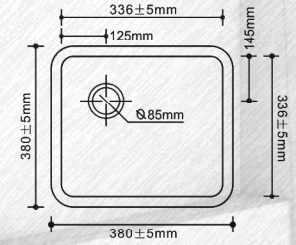

AKRİLİK EVİYE/LAVABO MODELLERİ

B04
(L)490x(W)390x(D)190

B05
(L)445x(W)355x(D)180

B08
(L)230x(W)230x(D)108

S01
(L)380x(W)380x(D)160

S01/A
(L)450x(W)450x(D)160

S03
(L)580x(W)455x(D)200

S10
(L)730x(W)420x(D)200

S13
(L)455x(W)358x(D)190

S14
(L)720x(W)463x(D)240

S15
(L)640x(W)395x(D)175

S18
(L)830x(W)447x(D)230

S20
(L)405x(W)325x(D)180

S21
(L)805x(W)510x(D)230

S22/A
(L)883x(W)460x(D)220

S22/B
(L)870x(W)450x(D)220

S25
(L)815x(W)505x(D)235

S26
(L)505x(W)505x(D)282

S27
(L)365.5x(W)315.5x(D)180