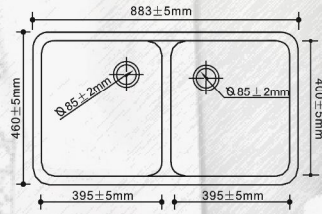

AKRİLİK EVİYE/LAVABO MODELLERİ

B04
(L)490x(W)390x(D)190

B05
(L)445x(W)355x(D)180

B08
(L)230x(W)230x(D)108

S01
(L)380x(W)380x(D)160

S01/A
(L)450x(W)450x(D)160

S03
(L)580x(W)455x(D)200

S10
(L)730x(W)420x(D)200

S13
(L)455x(W)358x(D)190

S14
(L)720x(W)463x(D)240

S15
(L)640x(W)395x(D)175

S18
(L)830x(W)447x(D)230

S20
(L)405x(W)325x(D)180

S21
(L)805x(W)510x(D)230

S22/A
(L)883x(W)460x(D)220

S22/B
(L)870x(W)450x(D)220

S25
(L)815x(W)505x(D)235

S26
(L)505x(W)505x(D)282

S27
(L)365.5x(W)315.5x(D)180