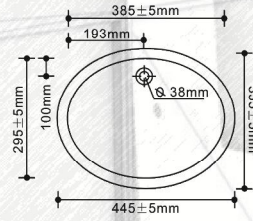

AKRİLİK EVİYE/LAVABO MODELLERİ

B04
(L)490x(W)390x(D)190

B05
(L)445x(W)355x(D)180

B08
(L)230x(W)230x(D)108

S01
(L)380x(W)380x(D)160

S01/A
(L)450x(W)450x(D)160

S03
(L)580x(W)455x(D)200

S10
(L)730x(W)420x(D)200

S13
(L)455x(W)358x(D)190

S14
(L)720x(W)463x(D)240

S15
(L)640x(W)395x(D)175

S18
(L)830x(W)447x(D)230

S20
(L)405x(W)325x(D)180

S21
(L)805x(W)510x(D)230

S22/A
(L)883x(W)460x(D)220

S22/B
(L)870x(W)450x(D)220

S25
(L)815x(W)505x(D)235

S26
(L)505x(W)505x(D)282

S27
(L)365.5x(W)315.5x(D)180