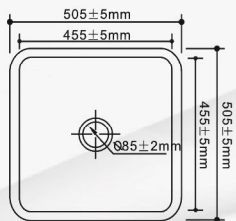

AKRİLİK EVİYE/LAVABO MODELLERİ

B04
(L)490x(W)390x(D)190

B05
(L)445x(W)355x(D)180

B08
(L)230x(W)230x(D)108

S01
(L)380x(W)380x(D)160

S01/A
(L)450x(W)450x(D)160

S03
(L)580x(W)455x(D)200

S10
(L)730x(W)420x(D)200

S13
(L)455x(W)358x(D)190

S14
(L)720x(W)463x(D)240

S15
(L)640x(W)395x(D)175

S18
(L)830x(W)447x(D)230

S20
(L)405x(W)325x(D)180

S21
(L)805x(W)510x(D)230

S22/A
(L)883x(W)460x(D)220

S22/B
(L)870x(W)450x(D)220

S25
(L)815x(W)505x(D)235

S26
(L)505x(W)505x(D)282

S27
(L)365.5x(W)315.5x(D)180