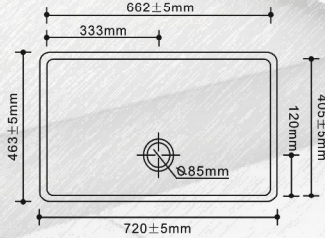

AKRİLİK EVİYE/LAVABO MODELLERİ

B04
(L)490x(W)390x(D)190

B05
(L)445x(W)355x(D)180

B08
(L)230x(W)230x(D)108

S01
(L)380x(W)380x(D)160

S01/A
(L)450x(W)450x(D)160

S03
(L)580x(W)455x(D)200

S10
(L)730x(W)420x(D)200

S13
(L)455x(W)358x(D)190

S14
(L)720x(W)463x(D)240

S15
(L)640x(W)395x(D)175

S18
(L)830x(W)447x(D)230

S20
(L)405x(W)325x(D)180

S21
(L)805x(W)510x(D)230

S22/A
(L)883x(W)460x(D)220

S22/B
(L)870x(W)450x(D)220

S25
(L)815x(W)505x(D)235

S26
(L)505x(W)505x(D)282

S27
(L)365.5x(W)315.5x(D)180