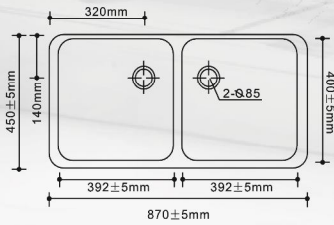

AKRİLİK EVİYE/LAVABO MODELLERİ

B04
(L)490x(W)390x(D)190

B05
(L)445x(W)355x(D)180

B08
(L)230x(W)230x(D)108

S01
(L)380x(W)380x(D)160

S01/A
(L)450x(W)450x(D)160

S03
(L)580x(W)455x(D)200

S10
(L)730x(W)420x(D)200

S13
(L)455x(W)358x(D)190

S14
(L)720x(W)463x(D)240

S15
(L)640x(W)395x(D)175

S18
(L)830x(W)447x(D)230

S20
(L)405x(W)325x(D)180

S21
(L)805x(W)510x(D)230

S22/A
(L)883x(W)460x(D)220

S22/B
(L)870x(W)450x(D)220

S25
(L)815x(W)505x(D)235

S26
(L)505x(W)505x(D)282

S27
(L)365.5x(W)315.5x(D)180