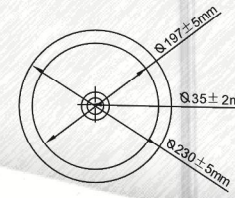

AKRİLİK EVİYE/LAVABO MODELLERİ

B04
(L)490x(W)390x(D)190

B05
(L)445x(W)355x(D)180

B08
(L)230x(W)230x(D)108

S01
(L)380x(W)380x(D)160

S01/A
(L)450x(W)450x(D)160

S03
(L)580x(W)455x(D)200

S10
(L)730x(W)420x(D)200

S13
(L)455x(W)358x(D)190

S14
(L)720x(W)463x(D)240

S15
(L)640x(W)395x(D)175

S18
(L)830x(W)447x(D)230

S20
(L)405x(W)325x(D)180

S21
(L)805x(W)510x(D)230

S22/A
(L)883x(W)460x(D)220

S22/B
(L)870x(W)450x(D)220

S25
(L)815x(W)505x(D)235

S26
(L)505x(W)505x(D)282

S27
(L)365.5x(W)315.5x(D)180