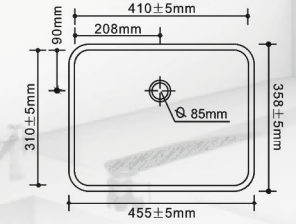

AKRİLİK EVİYE/LAVABO MODELLERİ

B04
(L)490x(W)390x(D)190

B05
(L)445x(W)355x(D)180

B08
(L)230x(W)230x(D)108

S01
(L)380x(W)380x(D)160

S01/A
(L)450x(W)450x(D)160

S03
(L)580x(W)455x(D)200

S10
(L)730x(W)420x(D)200

S13
(L)455x(W)358x(D)190

S14
(L)720x(W)463x(D)240

S15
(L)640x(W)395x(D)175

S18
(L)830x(W)447x(D)230

S20
(L)405x(W)325x(D)180

S21
(L)805x(W)510x(D)230

S22/A
(L)883x(W)460x(D)220

S22/B
(L)870x(W)450x(D)220

S25
(L)815x(W)505x(D)235

S26
(L)505x(W)505x(D)282

S27
(L)365.5x(W)315.5x(D)180