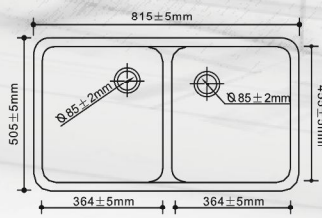

AKRİLİK EVİYE/LAVABO MODELLERİ

B04
(L)490x(W)390x(D)190

B05
(L)445x(W)355x(D)180

B08
(L)230x(W)230x(D)108

S01
(L)380x(W)380x(D)160

S01/A
(L)450x(W)450x(D)160

S03
(L)580x(W)455x(D)200

S10
(L)730x(W)420x(D)200

S13
(L)455x(W)358x(D)190

S14
(L)720x(W)463x(D)240

S15
(L)640x(W)395x(D)175

S18
(L)830x(W)447x(D)230

S20
(L)405x(W)325x(D)180

S21
(L)805x(W)510x(D)230

S22/A
(L)883x(W)460x(D)220

S22/B
(L)870x(W)450x(D)220

S25
(L)815x(W)505x(D)235

S26
(L)505x(W)505x(D)282

S27
(L)365.5x(W)315.5x(D)180